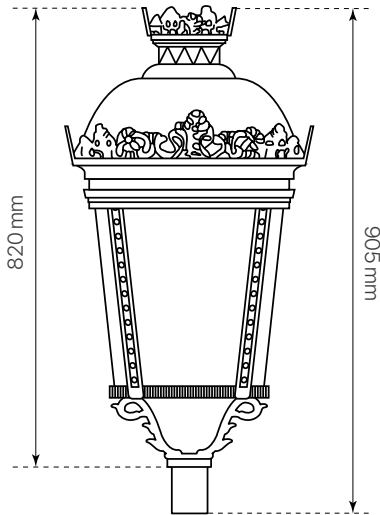

# palacio

### datasheet

ref. 5551598

Nombre / Name	palacio
Referencia / Reference	5551598
Materiales / Materials	Aluminio / Aluminum
Difusor / Diffuser	PC
Potencia / Power	60W
Temperatura de color / color temperature	4000K
Flujo luminoso / Lumens	8065lm
Dimable / Dimmable	Programabe y ON-OFF
Ángulo de apertura / Beam angle	120°
Ángulo de inclinación / Inclination angle	-
IP	66
IK	08
F.P./P.F.	>0,95
UGR	-
IRC / CRI	>80
Chip	PHILIPS Lumileds 3030
Driver	MEANWELL XLG
Vida media ( duración ) / Average life	50.000h
Clase energética / Energy class	A+
Aislamiento eléctrico / Electrical isolation	Clase I / Class I
Colores / Colors	Negro / Black RAL 9017
Medida exterior / Product size	Ø500mm x 820mm
Protección contra Sobretensiones / surge protections	10kV
Tª (ambiente/trabajo) / Tª (enviroment/work)	-30°C ~ 55°C
Input	AC100 ~ 240V
Output	DC22~54V
Frecuencia / Frequency	50/60Hz
Peso / Weight	-
Certificados / Certificates	CE & RoHS
Garantia / Warranty	2 años / 2 years