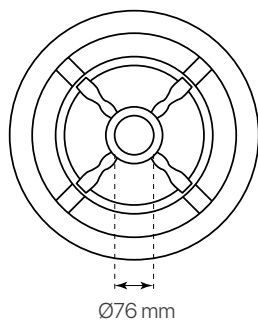

### datasheet

ref. 5551598

Nombre / Name	palacio
Referencia / Reference	5551598
Materiales / Materials	Aluminio / Aluminum
Difusor / Diffuser	PC
Potencia / Power	60W
Temperatura de color / color temperature	4000K
Flujo luminoso / Lumens	8065lm
Dimable / Dimmable	Programabe y ON-OFF
Ángulo de apertura / Beam angle	120°
Ángulo de inclinación / Inclination angle	-
IP	66
IK	08
F.P./P.F.	>0,95
UGR	-
IRC / CRI	>80
Chip	PHILIPS Lumileds 3030
Driver	MEANWELL XLG
Vida media ( duración ) / Average life	50.000h
Clase energética / Energy class	A+
Aislamiento eléctrico / Electrical isolation	Clase I / Class I
Colores / Colors	Negro / Black RAL 9017
Medida exterior / Product size	Ø500mm x 820mm
Protección contra Sobretensiones / surge protections	10kV
Tª (ambiente/trabajo) / Tª (enviroment/work)	-30°C ~ 55°C
Input	AC100 ~ 240V
Output	DC22~54V
Frecuencia / Frequency	50/60Hz
Peso / Weight	-
Certificados / Certificates	CE & RoHS
Garantia / Warranty	2 años / 2 years